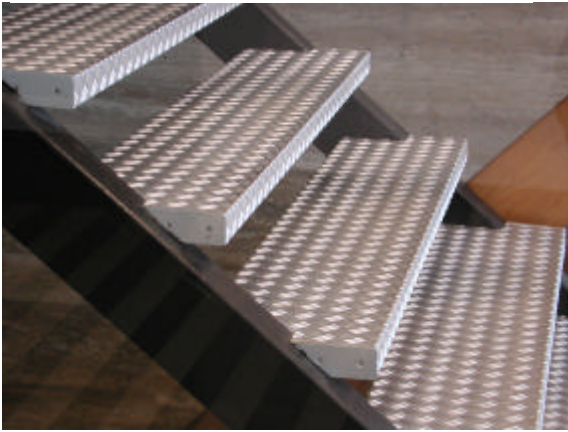

Nieuwsbrief 3

Trap bekleed met aluminium treden

Ons Matrix-systeem: ook toe te passen als kapstok of indeling in kledingkast.

Leuningwerk trap en design-bordes.
Halve maanvorm met staaldraad.

Koelmalaan 326
Postbus 370- 1800 AJ ALKMAAR
Tel. 072-541 15 55
Fax 072-540 29 39
Mail: info@doeschotbv.nl
www.doeschotbv.nl