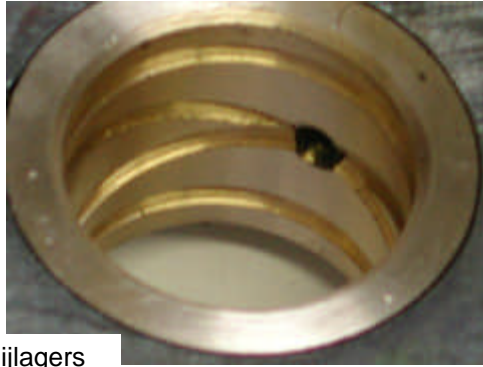

**DOESCHOT + METAAL = SYNERGETISCH 'CREATIEF'**

Revisie glijlagers

Trap met houten treden en RVS leuningwerk

4 RVS schilderijlijsten

RVS 316 vijverrand

*Voor meer informatie:*

DOESCHOT vof  
Koelmalaan 326  
Postbus 370  
1800 AJ Alkmaar